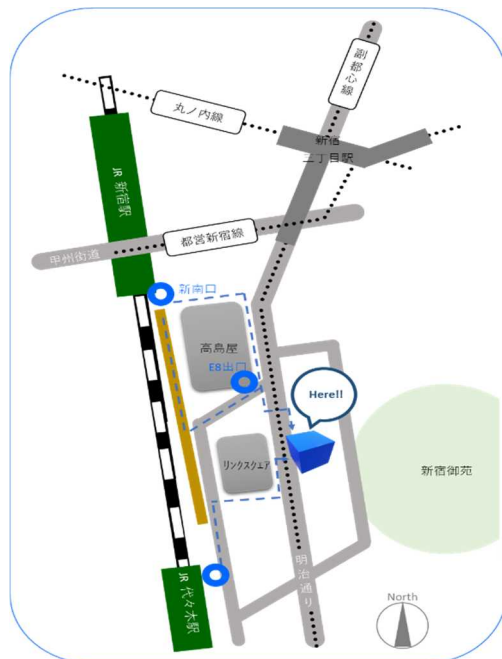

#### 記

1. 日 時      2021年12月21日(火) 10:00～17:00
2. 場 所      東京都渋谷区千駄ヶ谷五丁目32番6号 ※アクセスマップをご参照願います  
1階及び事務所区画(上層階を予定しております)  
※ELVでご案内致します。
3. 工事進捗状況      事務所区画の内装が完成し、お部屋内の様子をご覧頂けます。
4. お問い合わせ      三菱地所プロパティマネジメント株式会社 新宿営業管理部  
安岡 050-9003-8145  
若林 050-9003-8292  
石川 050-9002-1616
5. その他      ・ご予約制ではありませんので、お気軽にお越し下さい。  
・竣工前の現場の為、十分ご配慮頂きますと幸甚で御座います。  
・ささやかですが、お越し頂きました皆様にプレゼントをご用意しております。  
・新型コロナウイルスの感染対策としてマスクの着用、また体調が優れない方が  
いらっしゃいましたらご来場はご遠慮頂きますようお願い申し上げます。

## 【アクセスマップ】

- ・JR「新宿」駅新南口、「代々木」駅東口、都営大江戸線「新宿」駅東南口より徒歩 5 分
- ・都営新宿線、東京メトロ丸の内線、副都心線「新宿三丁目」駅 E8 出口より徒歩 1 分